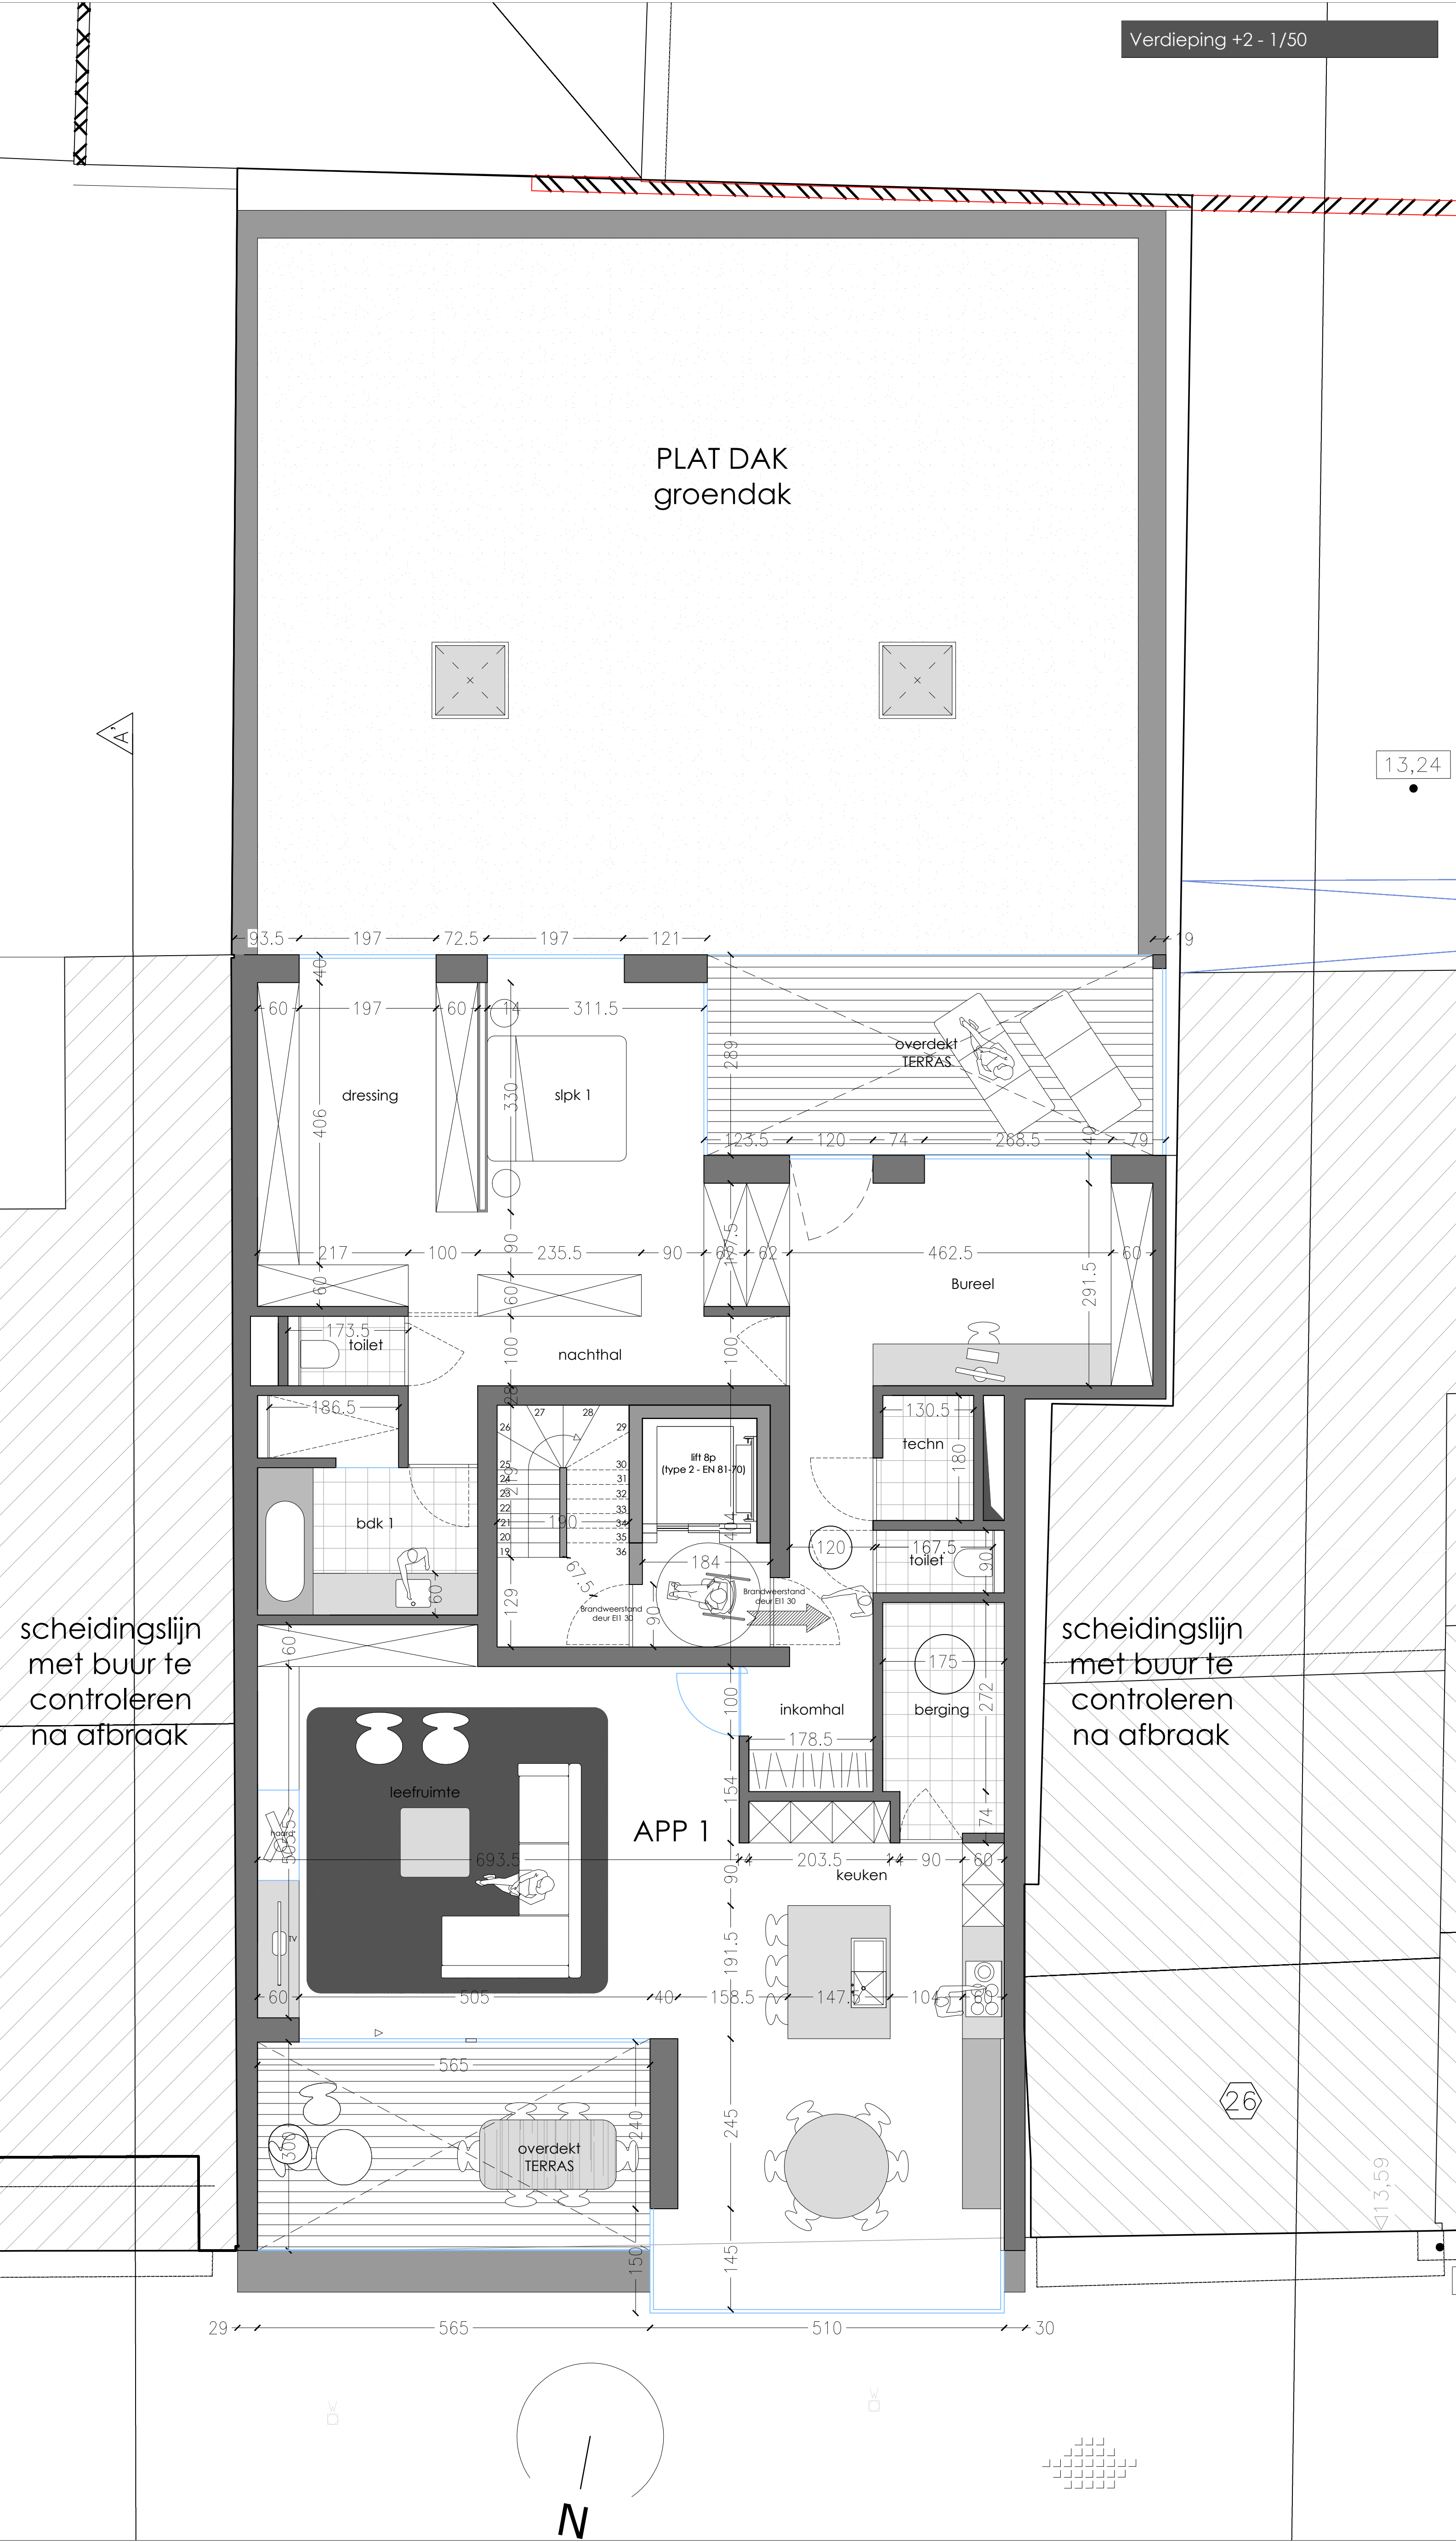

PLAT DAK  
groendak

13,24

scheidingslijn  
met buur te  
controleren  
na afbraak

scheidingslijn  
met buur te  
controleren  
na afbraak

APP 1

N

113,59

26